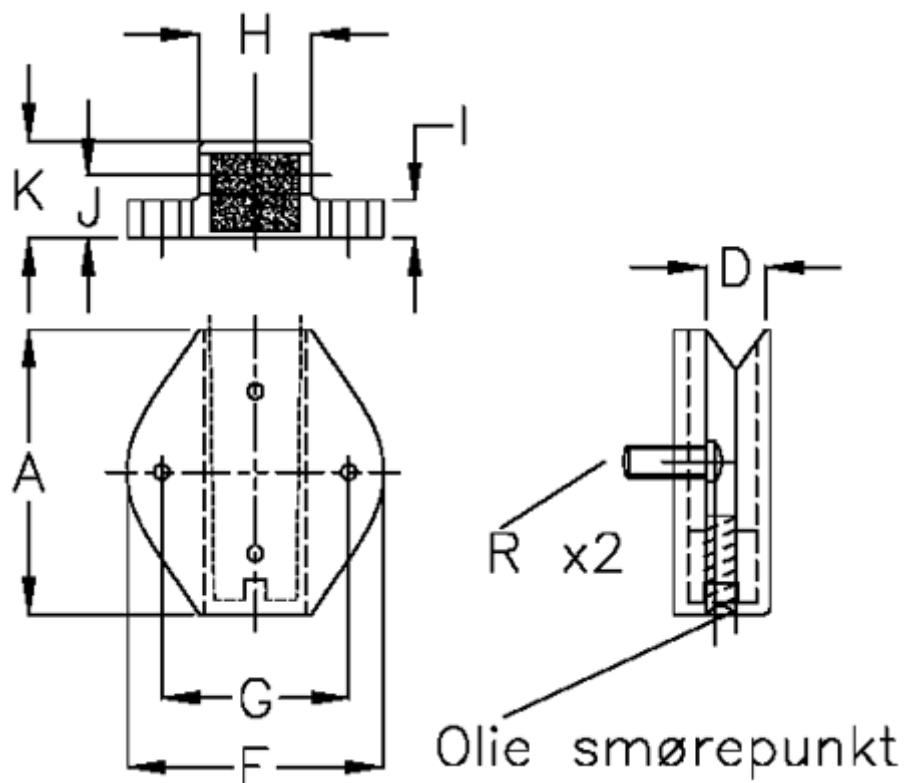

Varenummer: 059040265

Beskrivelse: Hepco smørefilt for smalle lejere LB 265

## Mål

A = 25.0

D = 4.7

F = 25

G = 18

H = 11.50

I = 4.0

J = 6.8

K = 10.3

R = M3x8

vægt kg/1000 = 0.004